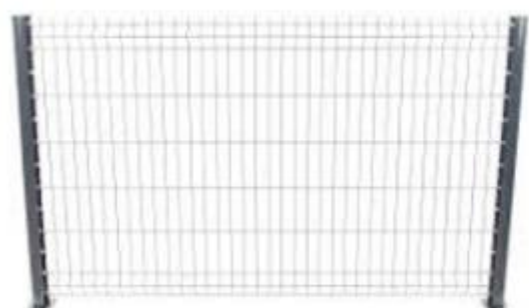

De *GREEN FENCE*, ons "2-in-1 product"

+

=

Je tuin afsluiten en afschermen in 1 enkele dag ?

Dat kan! Met onze begroeide afsluiting *Green Fence* !

Met Green Fence bereik je in een oogopslag veiligheid en privacy.

Op het moment van plaatsing, is de afsluiting al volledig bedekt met klimop. Je hoeft dus niet te wachten tot je haag groeit: je tuin, terras of zwembad is meteen beveiligd en afgeschermd.

Wil je graag meer weten ? Contacteer ons !

2 MODELLEN BESCHIKBAAR :

- Lengte 250 cm x hoogte 100/120 cm
- Lengte 250 cm x hoogte 180/200 cm

Past de lengte niet? Dat lost de haakse slijper makkelijk op!

2 PLAATSINGSOPTIES :

- Voor een uiteindelijke hoogte van 100/120 cm : geul van 20 x 20 cm
- Voor een uiteindelijke hoogte van 180/200 cm : de grond losmaken en de zode verleggen, aanberming met 5 tot 10 cm aarde aan elke kant